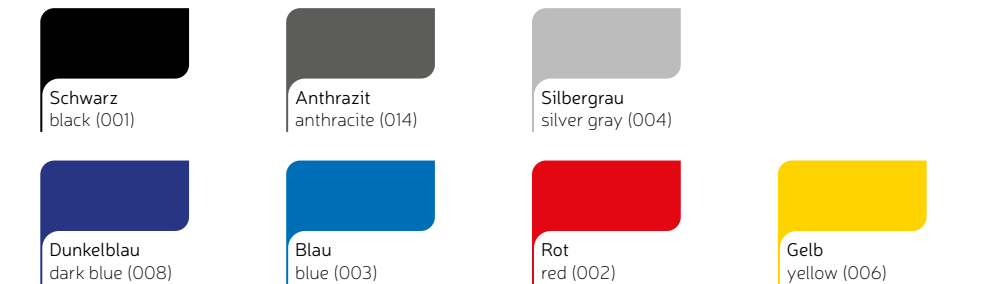

JAZZ sowie die Verschlüsse können durch
Farbgebung und Bedruckung auf Ihr
individuelles CI abgestimmt werden
JAZZ as well as the locks can be matched
to your individual CI by printing
and colouration

Optional

Einfach zu arretierende
Zwischenplatte
Easy to fix dividers

Lagerfarben Stock colours

Standardfarben Standard colours

Auswahlfarben Selections colours

Die Farbgebung der Verschlüsse entspricht den Standardfarben.
The locks colors are identical to the standard colors.