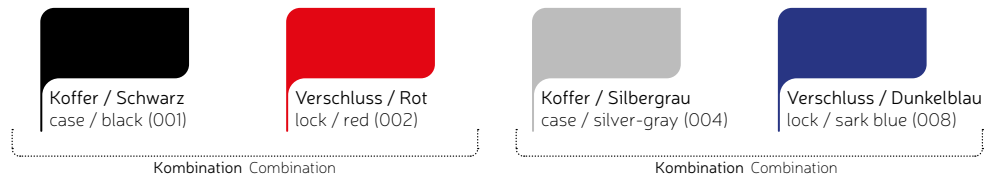

Gestaltungsfläche für Siebdruck,
Digitaldruck und IML*
Decoration area for screen printing,
digital direct printing and IML*

Robuste Standfüße
Stable and robust case feet

Sichere, integrierte Steckachse
Durable and integrated linchpic

JAZZ sowie die Verschlüsse können durch
Farbgebung und Bedruckung auf Ihr
individuelles CI abgestimmt werden
JAZZ as well as the locks can be matched
to your individual CI by printing
and colouration

Optional

Einfach zu arretierende
Zwischenplatte
Easy to fix dividers

Lagerfarben Stock colours

Standardfarben Standard colours

Auswahlfarben Selections colours

Die Farbgebung der Verschlüsse entspricht den Standardfarben.
The locks colors are identical to the standard colors.