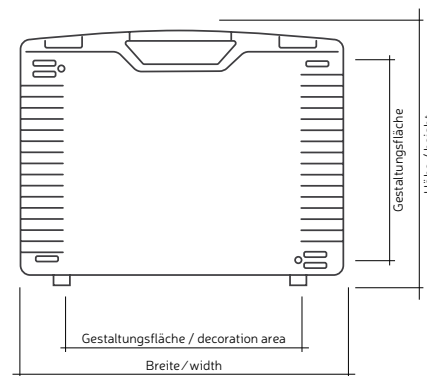

Pages 36 - 39

JAZZ
Fünfzehn Koffergrößen
Innenvolumen:
Von 1,44 ltr bis 23,39 ltr

JAZZ
Fifteen case sizes
Internal volume:
Up 1,44 ltr to 23,37 ltr

JAZZ
Minimale Außenmaße:
229 x 199 x 55 mm
Maximale Außenmaße:
497 x 411 x 160 mm

JAZZ
minimal outer dimensions
229 x 199 x 55 mm
maximal outer dimensions
497 x 411 x 160 mm

JAZZ Maße
JAZZ Dimensions

JAZZ Maße
JAZZ Dimensions

Maße / dimensions Artikel / Article	VE ¹ PU ¹	PAL ² PAL ²	Außenmaße (BxHxT/mm) outer dim. (WxHxD/mm)	Innenmaße (BxHxT/mm) ³ inner dim. (WxHxD/mm) ³	IML - Labelmaß (BxH/mm) ⁴ IML label dimensions (WxH/mm) ⁴	Siebdruck (BxH/mm) ⁵ Screen printing (WxH/mm) ⁵	Dig. Direktdruck (BxH/mm) ⁵ Dig. direct printing (WxH/mm) ⁵
JAZZ 5002	9	567	229 x 199 x 55	216 x 148 x 45	147 x 130	115 x 99	140 x 123
JAZZ 5003	7	441	229 x 199 x 70 (27/43)	214 x 146 x 60 (22,5/37,5)	147 x 130	115 x 99	140 x 123
JAZZ 5004	6	378	229 x 199 x 85	214 x 146 x 75	147 x 130	115 x 99	140 x 123
JAZZ 5005	12	336	291 x 252 x 60	278 x 193 x 50	184 x 177	152 x 145	176 x 170
JAZZ 5006	9	252	291 x 252 x 80 (30/50)	275 x 191 x 70 (25/45)	184 x 177	152 x 145	176 x 170
JAZZ 5007	7	196	291 x 252 x 100	275 x 191 x 90	184 x 177	152 x 145	176 x 170
JAZZ 5011	7	168	357 x 305 x 80	342 x 237 x 70	231 x 218	200 x 190	223 x 210
JAZZ 5012	6	144	357 x 305 x 95 (40/55)	340 x 235 x 85 (35/50)	231 x 218	200 x 190	223 x 210
JAZZ 5013	5	120	357 x 305 x 110	340 x 235 x 100	231 x 218	200 x 190	223 x 210
JAZZ 5017	6	84	437 x 379 x 100	419 x 298 x 90	298 x 273	255 x 210	288 x 264
JAZZ 5018	5	70	437 x 379 x 130 (50/80)	416 x 295 x 120 (45/75)	298 x 273	255 x 210	288 x 264
JAZZ 5019	4	56	437 x 379 x 160	416 x 295 x 150	298 x 273	255 x 210	288 x 264
JAZZ 5032	5	70	497 x 411 x 120	479 x 329 x 110	329 x 313	280 x 250	319 x 303
JAZZ 5033	4	56	497 x 411 x 140 (60/80)	477 x 327 x 130 (55/75)	329 x 313	280 x 250	319 x 303
JAZZ 5034	3	42	497 x 411 x 160	477 x 327 x 150	329 x 313	280 x 250	319 x 303