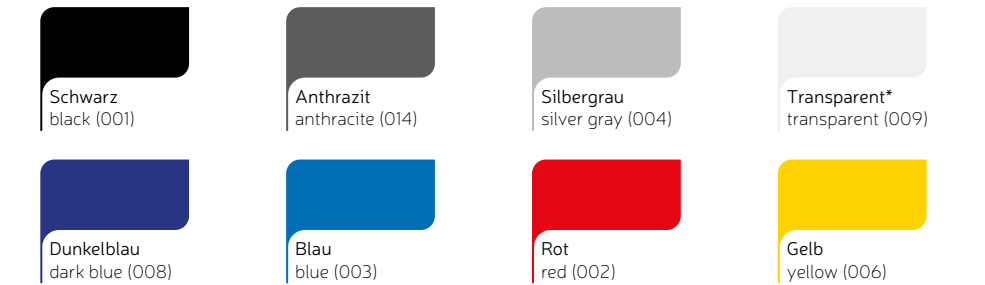

TWIST

Ausführung Lagerfarben / Stock colours:

Silbergrau / silver-grey 004

Dunkelblau / dark blue 008

Seite/page 24

\* Seite/page 80

Der Designkoffer mit innovativer Funktionalität  
The design case with innovative funktion

**Lagerfarben** Stock colours

**Standardfarben** Standard colours

**Auswahlfarben** Selections colours

Die Farbgebung der Verschlüsse entspricht den Standardfarben.  
The locks colors are identical to the standard colors.