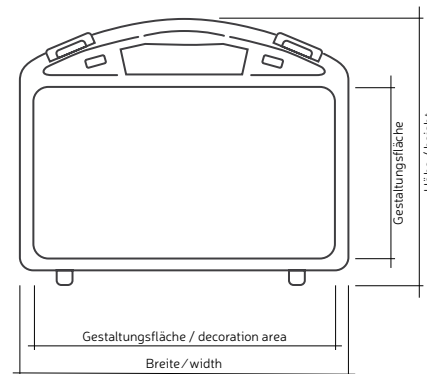

TWIST  
Minimale Außenmaße:  
238 x 198 x 54 mm  
Maximale Außenmaße:  
588 x 488 x 214 mm

TWIST  
minimal outer dimensions  
238 x 198 x 54 mm  
maximal outer dimensions  
588 x 488 x 214 mm

**TWIST Maße**  
TWIST Dimensions