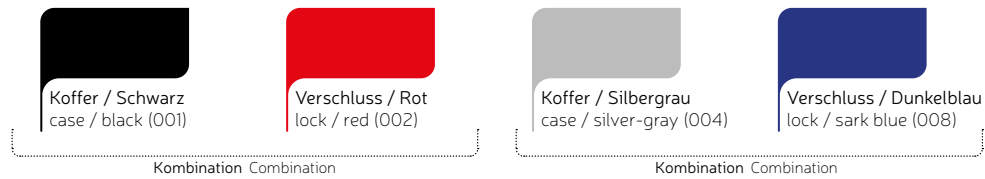

TWIST

Ausführung Lagerfarben / Stock colours:

Silbergrau / silver-grey 004

Dunkelblau / dark blue 008

Seite/page 24

\* Seite/page 80

Der Designkoffer mit innovativer Funktionalität  
The design case with innovative funktion

**Lagerfarben** Stock colours

**Standardfarben** Standard colours

**Auswahlfarben** Selections colours

Die Farbgebung der Verschlüsse entspricht den Standardfarben.  
The locks colors are identical to the standard colors.