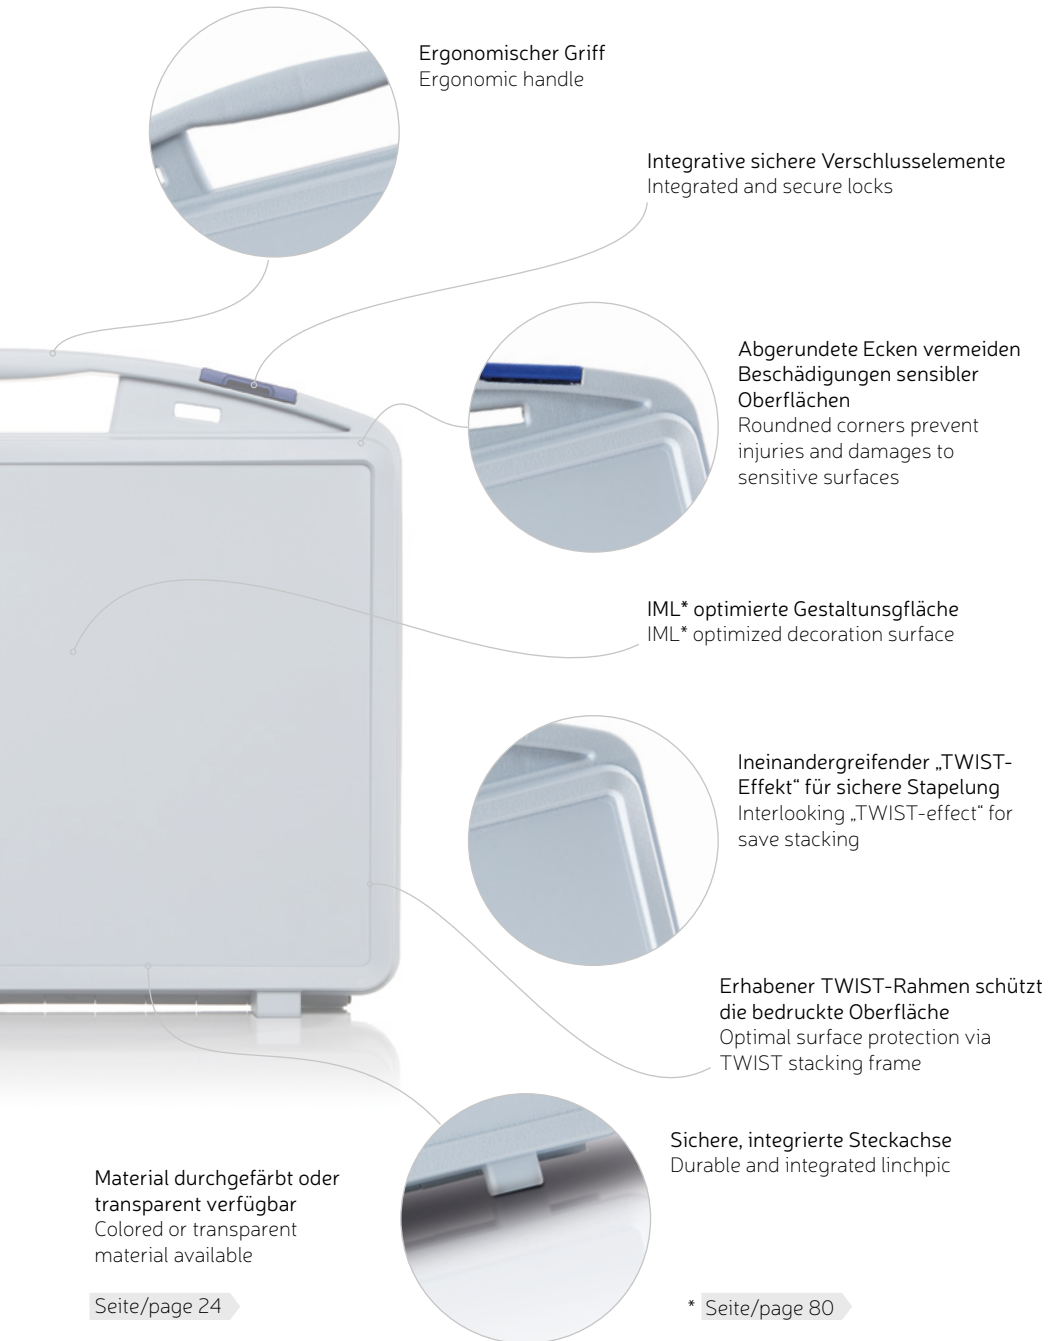

Seite/page 24

* Seite/page 80

Der Designkoffer mit innovativer Funktionalität
The design case with innovative funktion