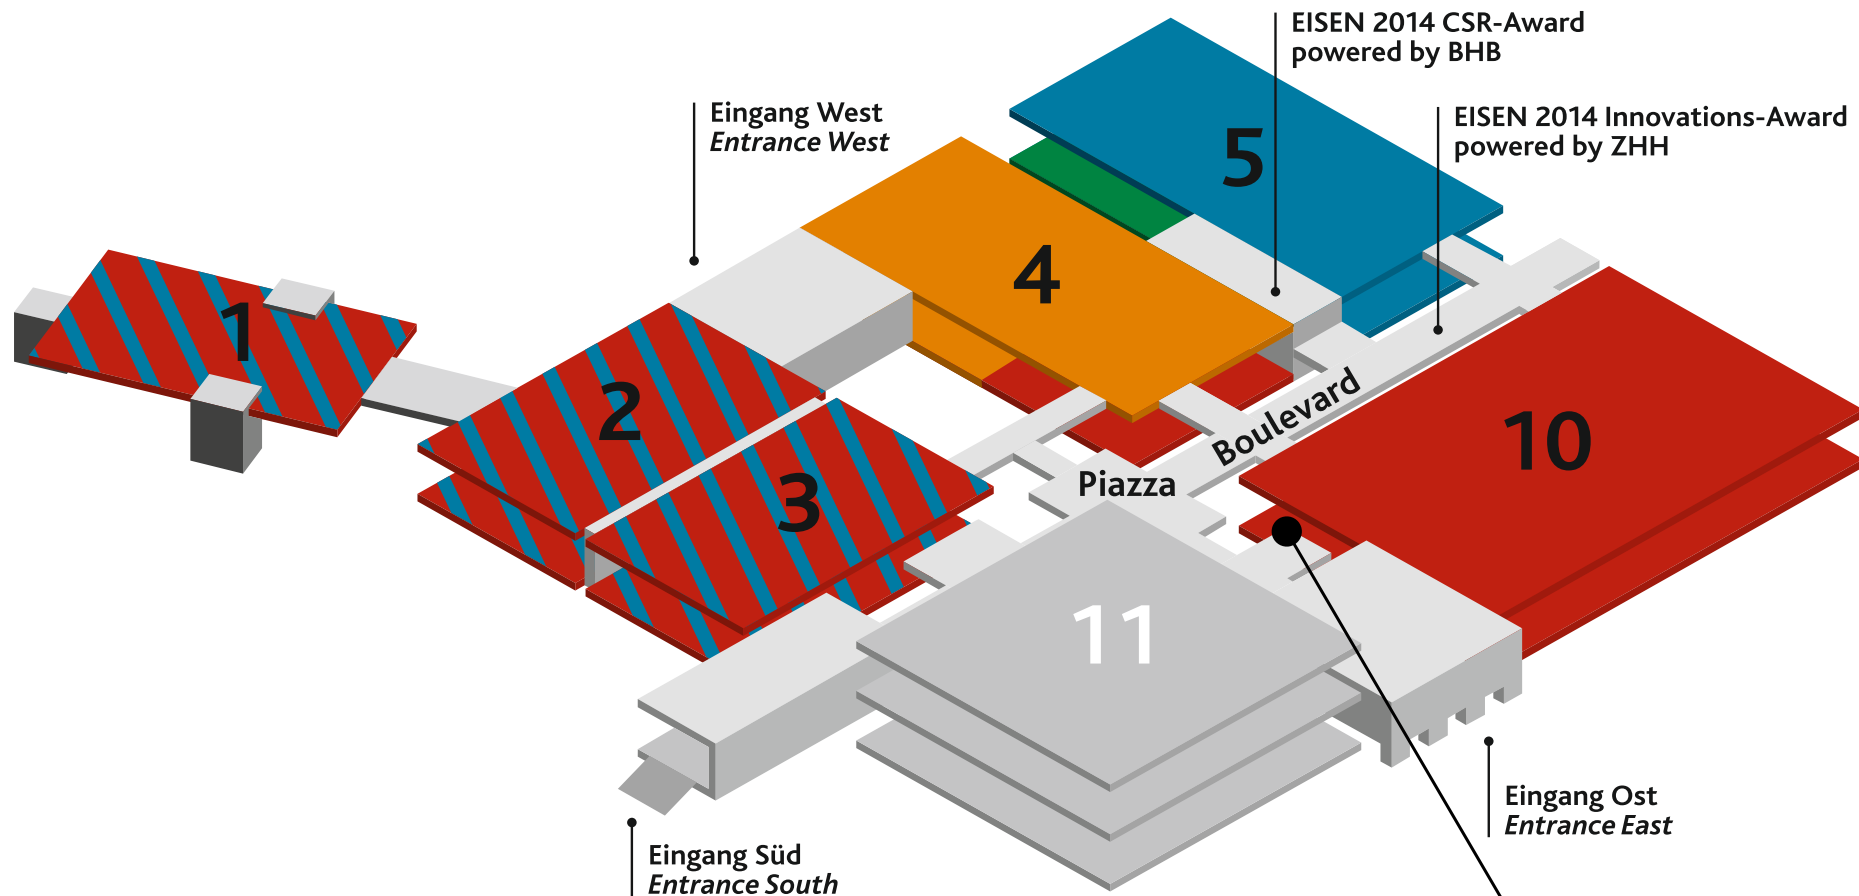

EISENWARENMESSE – International Hardware Fair Cologne 09. – 12.03.2014

HALLENPLAN · *HALL PLAN*

Werkzeuge · *Tools*

Befestigungs- &
Verbindungstechnik, Beschläge
Fasteners & Fixings, Fittings

Industriebedarf · *Industrial Supply*

Bau- und Heimwerkerbedarf
Home Improvement

BESUCHEN SIE UNS! · *VISIT US!*

W.A.G
**FUNKTION +
DESIGN**

W.A.G Funktion + Design
Hall 10.1
Stand E 29